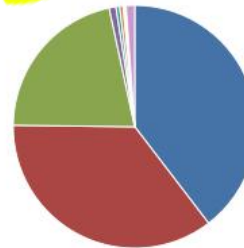

Visitas

67142 Visitas en total

Visitas

Visitas

Todas las visitas de páginas desde una misma computadora se juntan en un **visita**. Las visitas se identifican mediante la dirección IP y el reconocimiento del navegador de forma inconfundible. Ya que puede ser que varias personas compartan una misma computadora (por ejemplo, en un Internet-Café) la cantidad de visitas no es idéntica a la cantidad de visitantes.

Valores relevantes

1247949 Páginas visitadas

1:49 Minutos Tiempo medio de estancia por visita

19.12 Media de páginas por visita

Dominios con primer nivel de los visitantes

42195.es